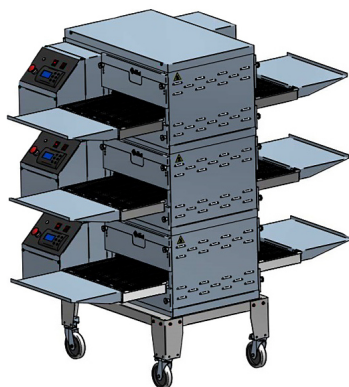

Описание товара Подставка Abat ПП-400-01

Описание

Подставка **Abat ПП-400-01** предназначена для составления в 3 яруса конвейерных печей для пиццы ПЭК-400 на предприятиях общественного питания и торговли. Модель оснащена 4 поворотными колесами, 2 из которых снабжены стопором.

Конструкция выполнена из нержавеющей стали.

Дополнительные характеристики:

- Допустимая нагрузка: 400 кг

Внимание! На фото подставка вместе с печью для пиццы.

Характеристики

Ширина	833 мм
Глубина	626 мм
Высота	356 мм
Назначение	под конвейерную печь
Формат	подставка
Материал каркаса	нерж. сталь
Тип подставки	открытый
Старая цена	29061
Бренд	Abat