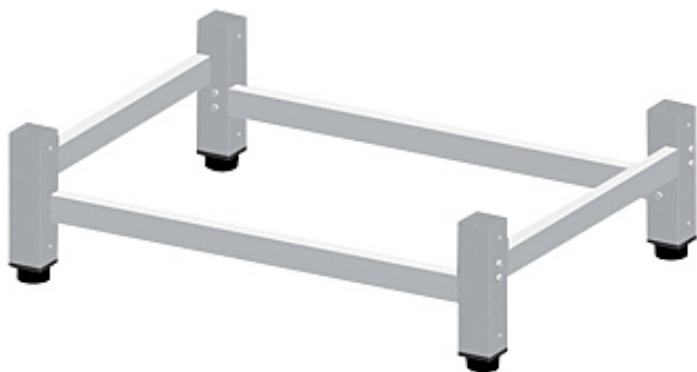

# Описание товара Подставка UNOX XWARC-00EF-

L

## Описание

Подставка **UNOX XWARC-00EF-L** предназначена для установки на нее пароконвектоматов серии BakerTop MIND.Maps на предприятиях общественного питания и торговли, в пекарнях и кондитерских.

*Внимание! На фото аналогичная модель другого размера.*

## Характеристики

|                     |                     |
|---------------------|---------------------|
| Ширина              | 842 мм              |
| Глубина             | 713 мм              |
| Высота              | 305 мм              |
| Вес (с упаковкой)   | 5 кг                |
| Страна производства | Италия              |
| Назначение          | под пароконвектомат |
| Формат              | подставка           |
| Тип подставки       | открытый            |
| Старая цена         | 37990               |
| Бренд               | UNOX                |