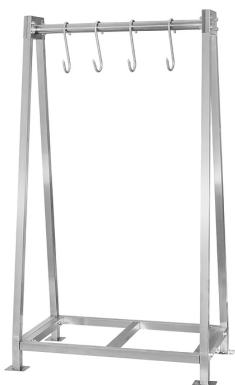

Коммерческое предложение от 12.04.2025

Наименование товара: Вешало для туш Mecon Profi Inox ВДДп 1000x800x1800 мм

Ссылка на товар: https://prom-katalog.ru/catalog/veshalo-dlya-tush/mecon_prof_i_inox_1000_800_1800

Описание

Вешало **Mecon Profi Inox ВДДп** предназначено для дефростации мясных туш и полутуш на предприятиях общественного питания. Модель состоит из боковин, нижнего основания, узла подвесов, крюков и нижней рамкой для установки поддона. Разборный каркас и крюки выполнены из нержавеющей стали, узел подвеса - из круглой нержавеющей трубы, ножки - из профильной трубы.

В комплект поставки входят 3 S-образных крюка.

Дополнительные характеристики:

- Сечение профиля трубы ножек: 40x40 мм
- Объем упаковки: 0,34 м³

Опции (заказываются отдельно):

- Вспомогательный крюк
- Дефростационный лоток
- Колеса

Внимание! На фото аналогичная модель другого размера с 4 крюками.

Характеристики

Ширина	1000 мм
Глубина	800 мм
Высота	1800 мм
Вес (с упаковкой)	25.2 кг
Родина бренда	Россия
Страна-производитель	Россия
Количество боковин	2
Старая цена	20080