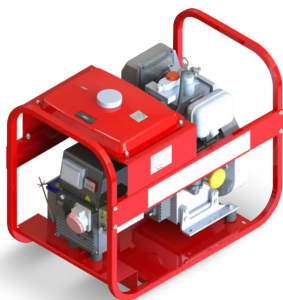

Коммерческое предложение от 09.04.2025

Наименование товара: Сварочный генератор Вепрь АСПБТ 200-6/230 1ВМ39

Ссылка на товар: https://prom-katalog.ru/catalog/benzinovyie-generatory/ 200_6_230_1_39

Характеристики

Мощность номинальная	5 кВт (5 кВА)
Мощность максимальная	5.5 кВт (5.5 кВА)
Коэффициент мощности	1 cos φ
Сварочный ток макс	200 А
Род сварочного тока	Переменный
Диаметр электр/пров	5 мм
Напряжение	230 В
Исполнение	открытое
Степень автоматизации	1 - ручной пуск
Модель	Вепрь АСПБТ 200-6/230 1ВМ39
Марка двигателя	LIFAN
Модель двигателя	190FD-V
Количество цилиндров	1
Система охлаждения	воздушная

Частота вращения двигателя	3000 об/мин
Топливо	бензин
Объем топливного бака	6.5 л
Расход топлива при 75% нагрузке	4.2 л/ч
Время автономной работы при 75% мощности	2.2 ч
Число фаз	1
Тип генератора	Синхронный
Функция сварки	да
Степень защиты	IP23
Уровень шума	74 дБ
Масса	99 кг
Длина	865 мм
Ширина	590 мм
Высота	540 мм
Страна происхождения	Россия
Гарантия	1 год