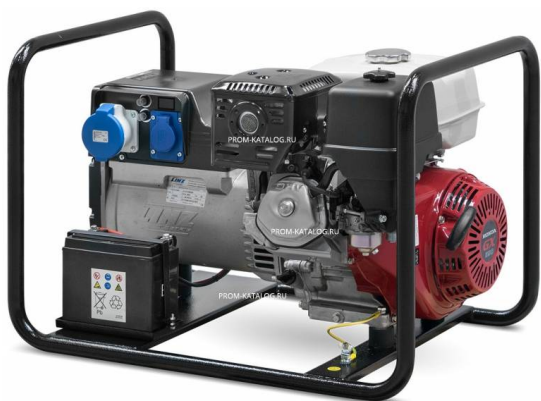

Коммерческое предложение от 12.04.2025

Наименование товара: Бензиновый генератор RID RH 7001 E

Ссылка на товар: https://prom-katalog.ru/catalog/benzinovyie-generatory/benzinovyy_generator_rid_rh_7001_e

Характеристики

Напряжение	230 В
Модель	RID RH 7001 E
Модель двигателя	GX390
Система охлаждения	воздушная
Частота вращения двигателя	3000 об/мин
Топливо	бензин
Число фаз	1
Частота	50 Гц
Тип генератора	Синхронный
Инверторная модель	нет
Функция сварки	нет
Уровень шума	70 дБ
Серия	Стандарт
Масса	83 кг

Длина	735 мм
Ширина	510 мм
Высота	520 мм
Страна происхождения	Германия
Гарантия	1 год
Стартер	электростартер
Мощность, кВт	7.8 кВт

Информация носит справочный характер и не является публичной офертой, определяемой ст. 437 ГК РФ. Убедительная просьба уточнять цены и наличие по телефону у вашего менеджера.